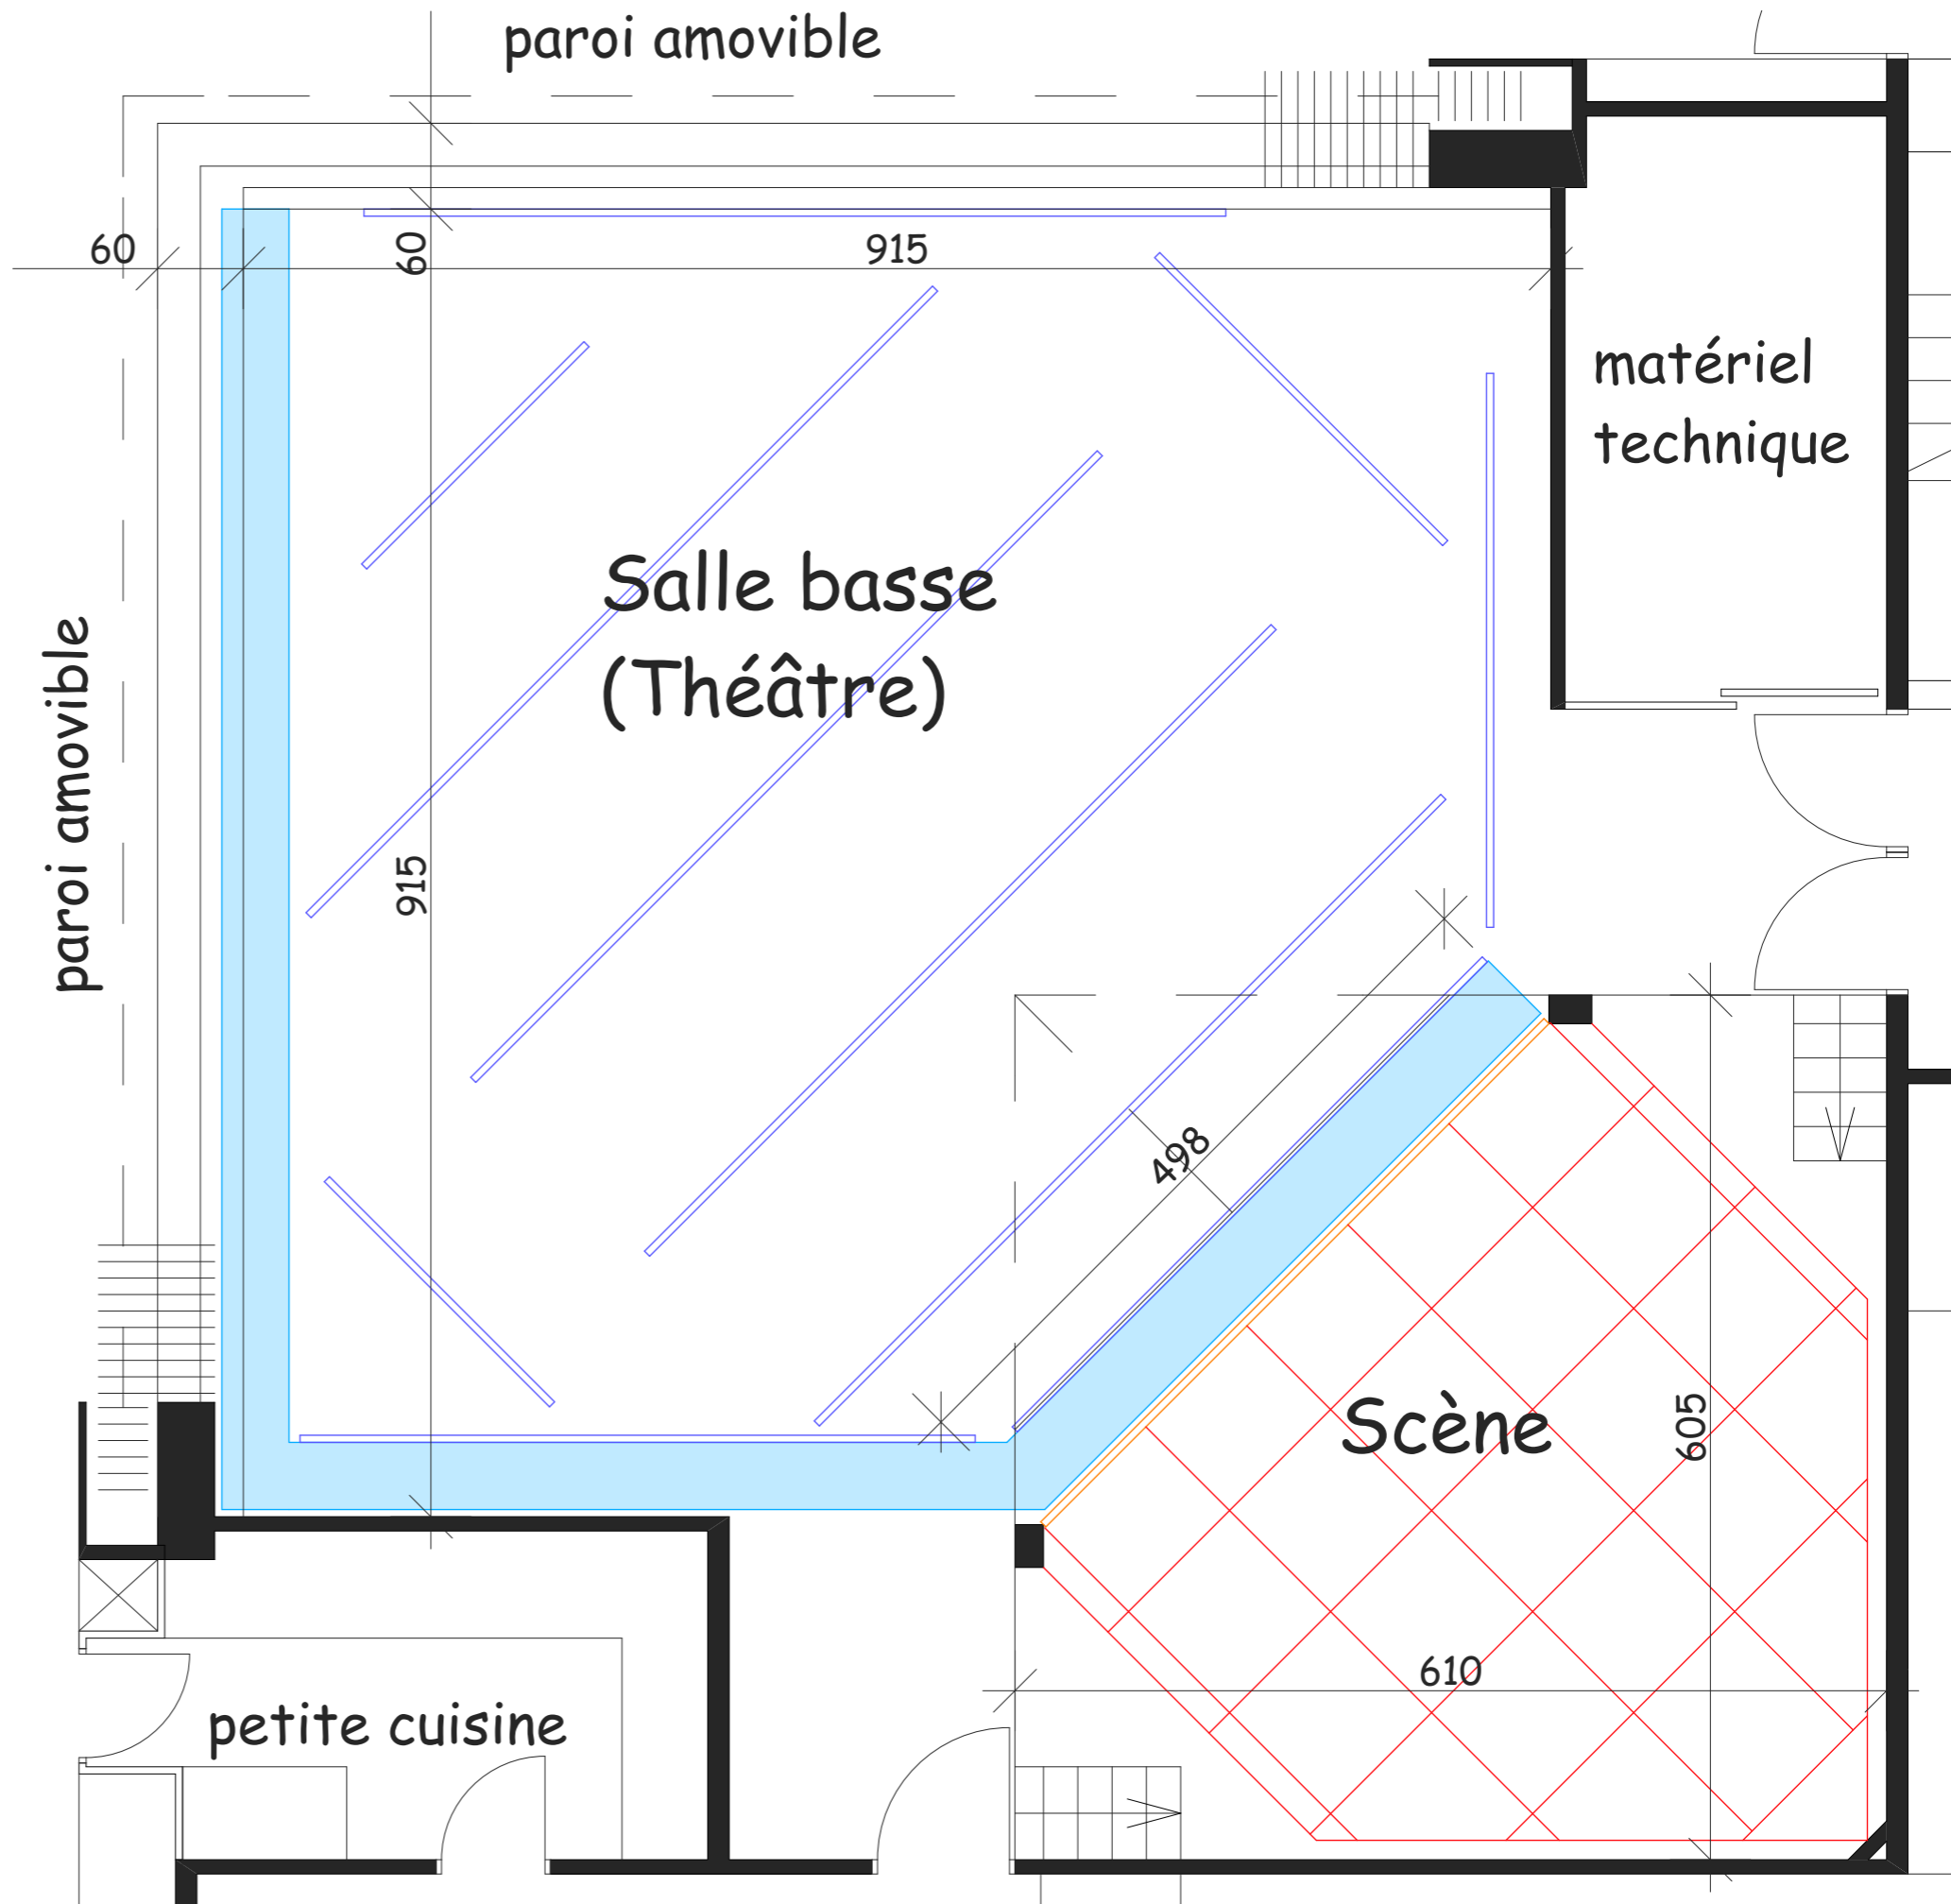

- Longueur ouverture scène=498cm
- Hauteur scène=100cm
- Hauteur scène-plafond=418cm
- Hauteur scène-perche grille=400cm
- Hauteur cadre de scène=285cm
- Hauteur sol-perche=450cm
- Ventilation

Plan de la scène Echelle 1:50

Ce plan est indicatif et n'a pas de valeur contractuelle. Toutes les dimensions sont à contrôler sur place. Mars 2017